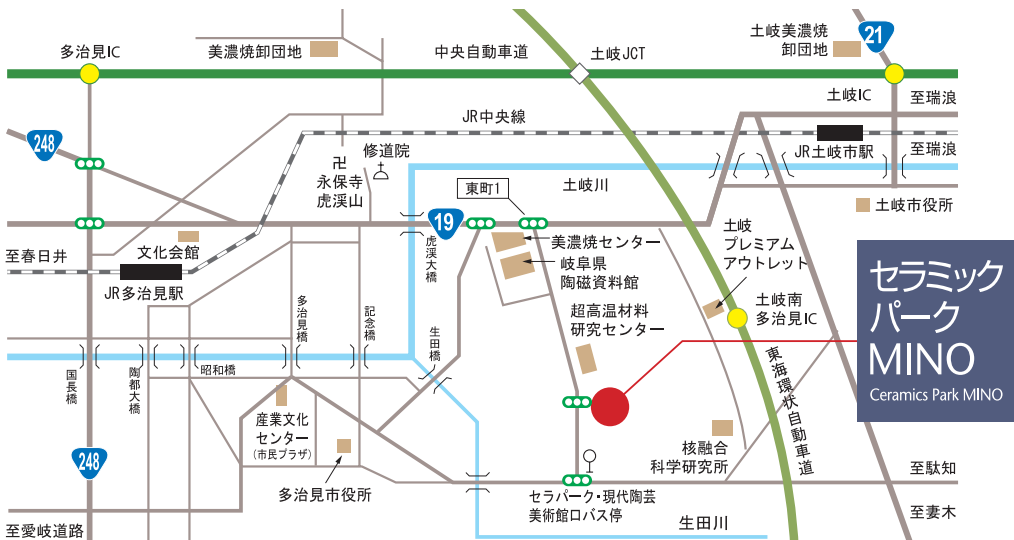

一般の方・カメラマン

参加費
無料

カメラ登録料
3,500円

※まにあ道IDは、まにあ道にユーザー登録(無料)していただくだけで取得可能
※コスプレイヤーはカメラ登録無料 ※カメラは種類にかかわらず登録が必要 ※動画カメラは禁止

セラミックパークMINO

住所: 岐阜県多治見市東町4-2-5
TEL: 0572-28-3200

イベント内容

■過去コスプレ・キャラフェスティバルでご好評いただきましたセラミックパークMINOで、時間たっぷりの10時間開催!夜20時までなので夜景撮影も楽しめます。 ■18歳未満の方も参加可能! ■まにあ道イメージガールがコスプレスタッフとして皆様をサポート!

会場・施設

■本格茶室(更衣室利用) ■水のカーテン、カスケード
■無料貸出小道具有り ■荷物預り所、男女更衣室完備 ■メイクや飲食が可能な休憩場所をご用意 ■本格茶室は入替制
※会場・施設・小道具は無料をご利用いただけます。
※オールジャンルOK(ヘタコスOK、長物OK、歴史的軍装OK、女装OKなど)ですが、女装は条件付きです。詳細は、まにあ道によるコスプレ情報サイト『まに×コス』をご覧ください。